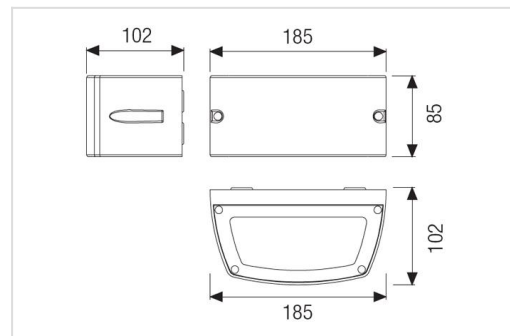

BLUES MINI

Wandarmatuur in gegoten aluminium voorzien van UV- en corrosiebestendige polyester coating. Aluminium reflector. Roestvrijstalen schroeven.

Technisch

Beschermingsklasse: IP65

Slagvastheidsklasse: IK05

Isolatieklasse: I

Kleurtemperatuur: 3000K of 4000K

Garantie

2 jaar fabrieksgarantie

[Productoverzicht Blues Mini](#)